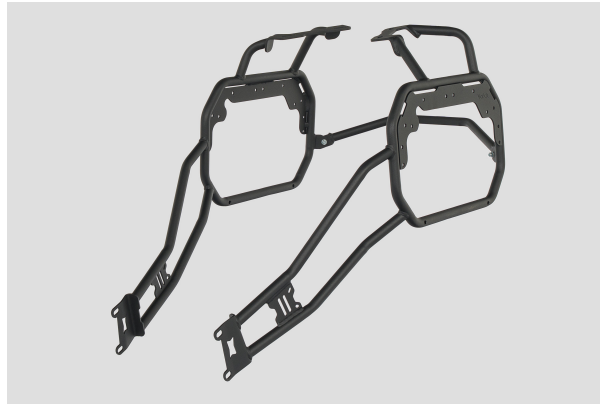

YAKK EXP SIDE CARRIER KTM 690 ENDURO (19-25) BLACK

192,00€

Valmistettu teräksestä CNC-koneilla.

Telineen rungon halkaisija 18 mm.

Mahdollistaa sivulaukkujen ja horn-tyyppisten laukkujen asennuksen.

Alaosan aukot mahdollistavat lähes kaikenlaisten laukkujen kiinnityksen.

Erinomainen korroosionkestävyys hiekkapuhalluksen ja jauhemaalauksen ansiosta.

Vahva rakenne mahdollistaa raskaan kuorman.

Helppo ja intuitiivinen asennus alkuperäisiin kiinnityspisteisiin.

Ei vaadi muutoksia moottoripyörään eikä sen säätöihin.

Ei aiheuta rajoituksia tai epämukavuutta matkustajalle.

Paino 5,6 kg

SKU: 325-3039246