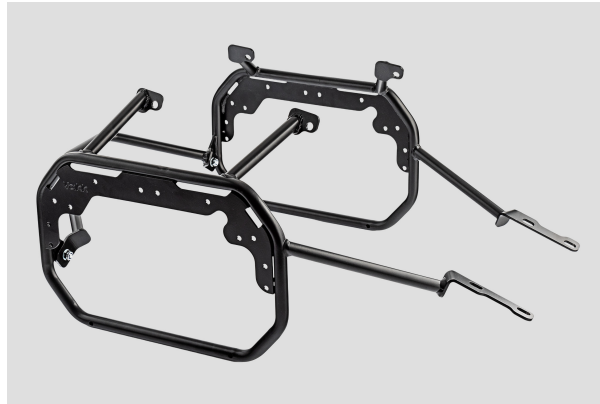

## YAKK EXP SIDE CARRIER YAMAHA T7 TENERE 700 (19-24) BLACK

**170,00€**

Valmistettu teräksestä CNC-koneilla.

Telineen rungon halkaisija 18 mm.

Mahdollistaa sivulaukkujen ja horn-tyyppisten laukkujen asennuksen.

Alaosan aukot mahdollistavat lähes kaikenlaisten laukkujen kiinnityksen.

Erinomainen korroosionkestävyys hiekkapuhalluksen ja jauhemaalauksen ansiosta.

Vahva rakenne mahdollistaa raskaan kuorman.

Helppo ja intuitiivinen asennus alkuperäisiin kiinnityspisteisiin.

Ei vaadi muutoksia moottoripyörään eikä sen säätöihin.

Ei aiheuta rajoituksia tai epämukavuutta matkustajalle.

Paino 4,6 kg

**SKU:** 325-2742342