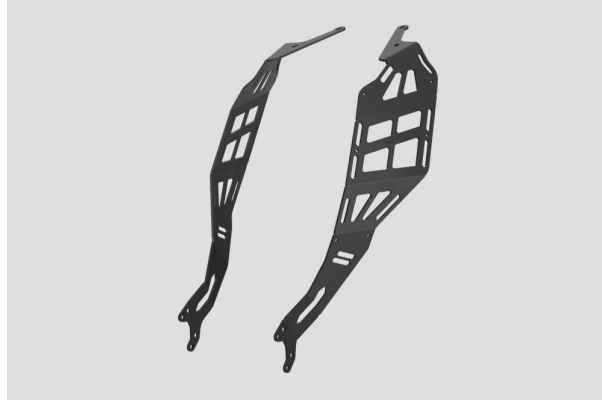

## **YAKK EXP SIDE PANNIER LUGGAGE RACK GASGAS ES/SM (22-25) BLACK**

**167,00€**

Valmistettu alumiinista CNC-koneilla.

5 mm paksu runko.

Mahdollistaa sivulaukkujen ja horn-tyyppisten laukkujen asennuksen.

Alaosan aukot mahdollistavat lähes kaikenlaisten laukkujen ja matkatavaroiden kiinnityksen.

Erinomainen korroosionkestävyys hiekkapuhalluksen ja jauhemaalauksen ansiosta.

Vahva rakenne mahdollistaa raskaan kuorman kuljettamisen.

Helppo ja intuitiivinen asennus alkuperäisiin kiinnityspisteisiin.

Ei vaadi muutoksia moottoripyörään tai sen säätöihin.

Ei aiheuta rajoituksia tai epämukavuutta matkustajalle.

Paino 2 kg

**SKU:** 325-3005346