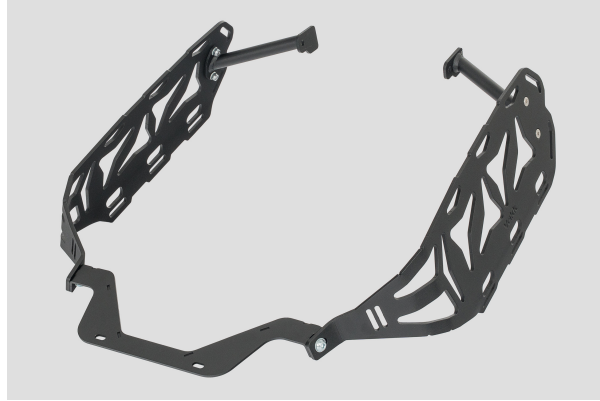

YAKK EXP SIDE PANNIER LUGGAGE RACK KTM 790/890 ADVENTURE (19-) BLACK

211,00€

Valmistettu teräksen ja alumiinin yhdistelmästä CNC-koneilla.

5 mm paksu runko.

Mahdollistaa sivulaukkujen ja horn-tyyppisten laukkujen asennuksen.

Alaosan aukot mahdollistavat lähes kaikenlaisten laukkujen kiinnityksen.

Erinomainen korroosionkestävyys hiekkapuhalluksen ja jauhemaalauksen ansiosta.

Vahva rakenne mahdollistaa raskaan kuorman.

Helppo ja intuitiivinen asennus alkuperäisiin kiinnityspisteisiin.

Ei vaadi muutoksia moottoripyörään tai sen säätöihin.

Ei aiheuta rajoituksia tai epämukavuutta matkustajalle.

Paino 2,1 kg

SKU: 325-3016262