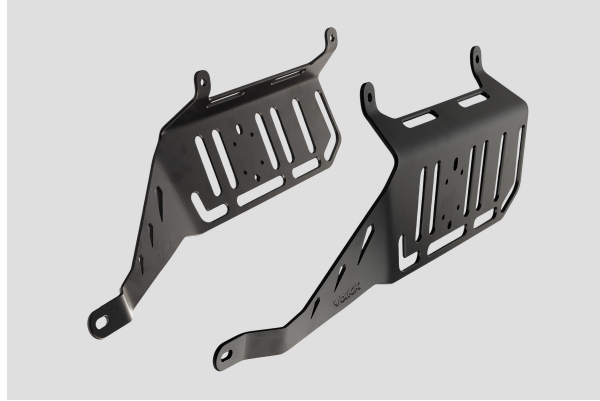

YAKK EXP SIDE PANNIER LUGGAGE RACK YAMAHA T7 TENERE 700 (19-24) BLACK

147,90€

Valmistettu teräksestä CNC-koneilla.

5 mm paksu runko.

Mahdollistaa sivulaukkujen ja horn-tyyppisten laukkujen asennuksen.

Alaosan aukot mahdollistavat lähes kaikenlaisten laukkujen kiinnityksen.

Erinomainen korroosionkestävyys hiekkapuhalluksen ja jauhemaalauksen ansiosta.

Vahva rakenne mahdollistaa raskaan kuorman.

Helppo ja intuitiivinen asennus alkuperäisiin kiinnityspisteisiin.

Ei vaadi muutoksia moottoripyörään eikä sen säätöihin.

Ei aiheuta rajoituksia tai epämukavuutta matkustajalle.

Takatarakka sopii Yakk Yamaha Tenere 700 -keskitarakkaan.

Asennussarja sisältyy.

Paino 2,3 kg

SKU: 325-2742343