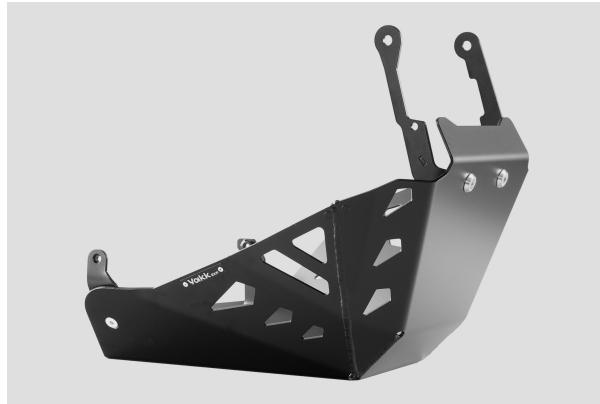

## YAKK EXP SKID PLATE HONDA XL750 TRANSALP (23-) BLACK

**239,00€**

Valmistettu 4 mm paksusta alumiinilevystä.  
Suojaa täysin moottorin, pakoputkiston ja rungon alaosan.  
Muotoilu ja istuvuus rajoittavat ajokorkeutta vain minimaalisesti.  
Ei vaadi muutoksia moottoripyörän osiin tai säätöihin.  
Sopii alkuperäisen keskiseisontatuen kanssa.  
Paino 7 kg