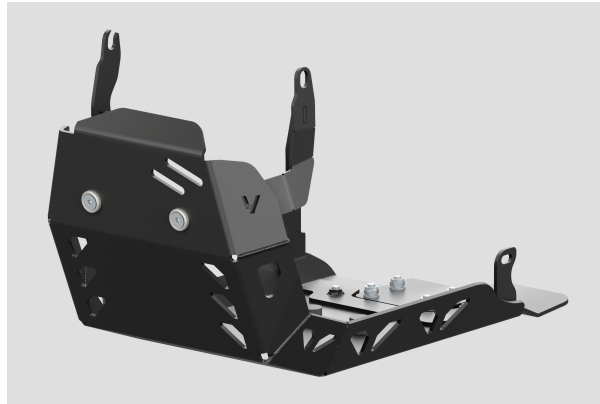

## YAKK EXP SKID PLATE KOVE 800X RALLY/PRO (24-) BLACK

**192,00€**

Valmistettu alumiiniseoksesta.

Paksuus 4 mm.

Kevyt rakenne.

Suojaa täysin moottorin ja pakoputkiston osat.

Helppo asennus alkuperäisiin kiinnityspisteisiin.

Ei vaadi muutoksia moottoripyörään tai sen säätöihin.

Sopii alkuperäisen keskiseisontatuen kanssa.

Paino 3,8 kg

**SKU:** 325-3059969