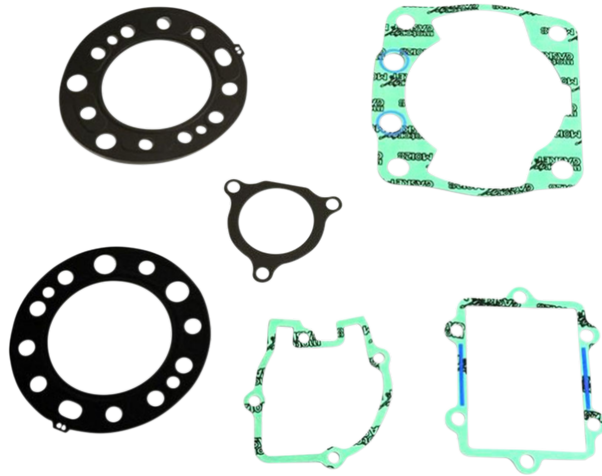

## ATHENA YLÄPÄÄN TIIVISTESARJA, CR250 02-07

~~42,00€~~ 21,00€

## YLÄPÄÄN TIIVISTESARJA, CR250 02-07

SKU: P400210600065